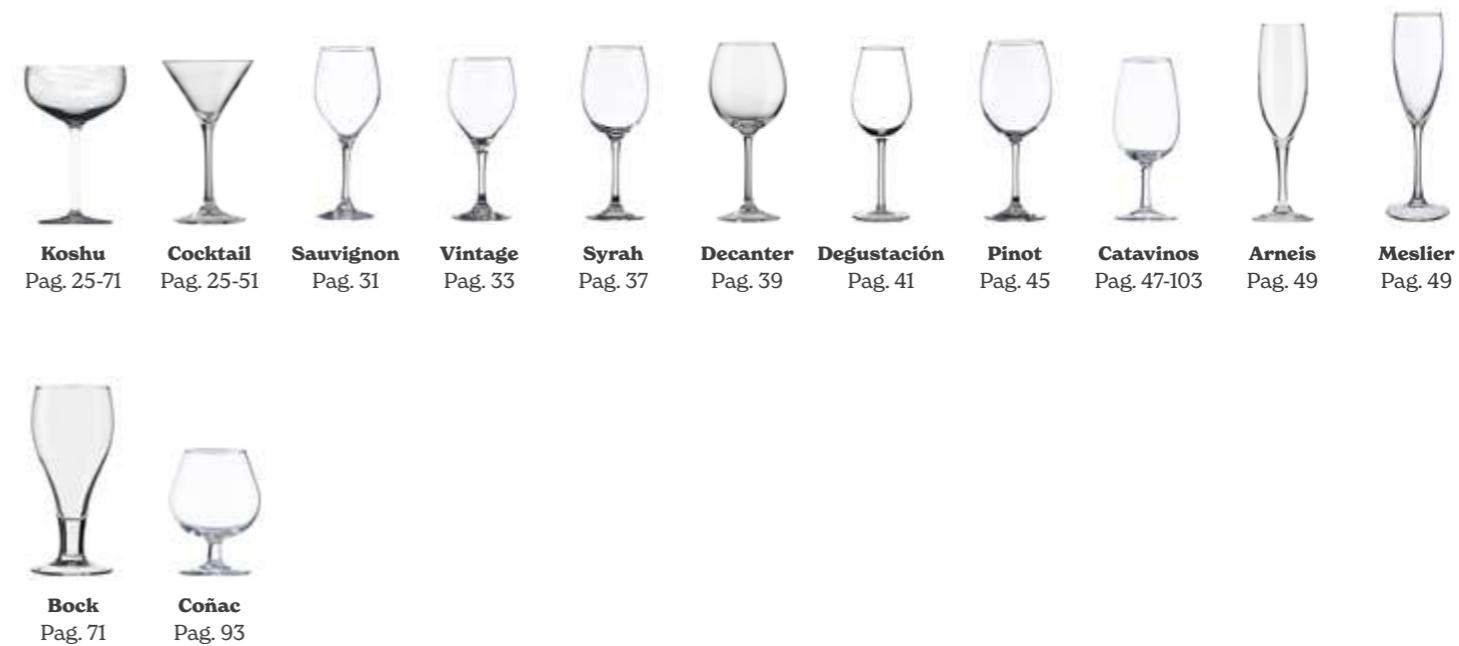

V4853 TAZON PARÍS 77CL
Caja de 12 piezas
26 oz. (US) / 27 oz. (IMP)
H 74mm · ø 155mm · W 460g
EAN 7503029409067

Abadía	69	Jarra Casale	121	Sidra Stack	105
Aiala	97	Jarra Honeycomb	121	Sidra Super Maxi	85
Albariza	21	Jarra Portofino	121	Stack	87
Altesse	23	Jerte	83	Stack Vaso	91
Arán	57	Kenya	91	Subirats	49
Arneis	49	Khadi	53	Sumiller	101
N -Arome	15	Konik	71	Super Tarro Cervecero	119
Barley	65	N -Koshu	25-51	Syrah	37
Baztán	57	N -Krausen	73	Tarro Cervecero	119
Beck Stack	87	Larraun	63	T-Caña Stack	91
Belagua	73	Lau	85	N -T-Dubbel	75
Blue Hawaii	53	Limonera	117	Tequilero	119
N -Bobal	101	London	55	T-Nonic	77
Bock	71	London Vaso	117	Torrontes	101
Bora	117	Malteada	119	T-Sidra Stack	89
Breval	42	Manhattan	55	T-Tulip Stack	79
Bullet	95	N -Margarita	51	Toscana	69
Caña	73	Maya	55	Tuvo	83-107
Caña Madrid	81	Maxi Fino	71	Uxmal Bowl	121
Cares	95	Mencía	35	Valencia	43
N -Casale	117	Merlot	43	N -Verdot	29
Catavinos	47-103	Merlot Vaso	61	Vermut	95
Champenoise	23	Meslier	49	Victoria	17
Chardonnay	49	Millot	103	Vinium	103
N -Chateau	101	Mokka	91	Vintage	33
Chupito	95	Monastrell	49	Windows	117
Cocktail	25-51	Munich	119	Xarel	49
Colombia	91	Mykonos	25		
Combinado	103	Nervi3n	87		
Conil	81	Noah	23		
Coñac	93	Novara	113		
Decanter	39	Ouro	95		
Degustaci3n	41	Palladium	23		
Diamond	117	París	117		
N -Dunkel	67	París Bowl	121		
N -Edel	71	Pinot	45		
Edinburgh	53	Platine	13		
Elsa	117	Portofino Bowl	121		
Enología	101	Rocky Stack	87		
Gala	55	Rodio	19		
Godello	42	Rome	53		
Havana	53-55	Samara	53		
Horizontal	117	Sauvignon	31		
Ibiza	55	Seira	59		
Isaba	73	Siena	115		
Jarra Bari	121	Sidra	85-105		

Incremento visual de la capacidad

Apilables

Indicador de llenado

Altura Ideal

Máxima Oxigenación

Amplia Superficie Decorable

Vino

Platine Pag. 13 **Arome** Pag. 15 **Victoria** Pag. 17 **Rodio** Pag. 19 **Albariza** Pag. 21 **Verdot** Pag. 29 **Sauvignon** Pag. 31 **Vintage** Pag. 33 **Mencía** Pag. 35 **Syrah** Pag. 37