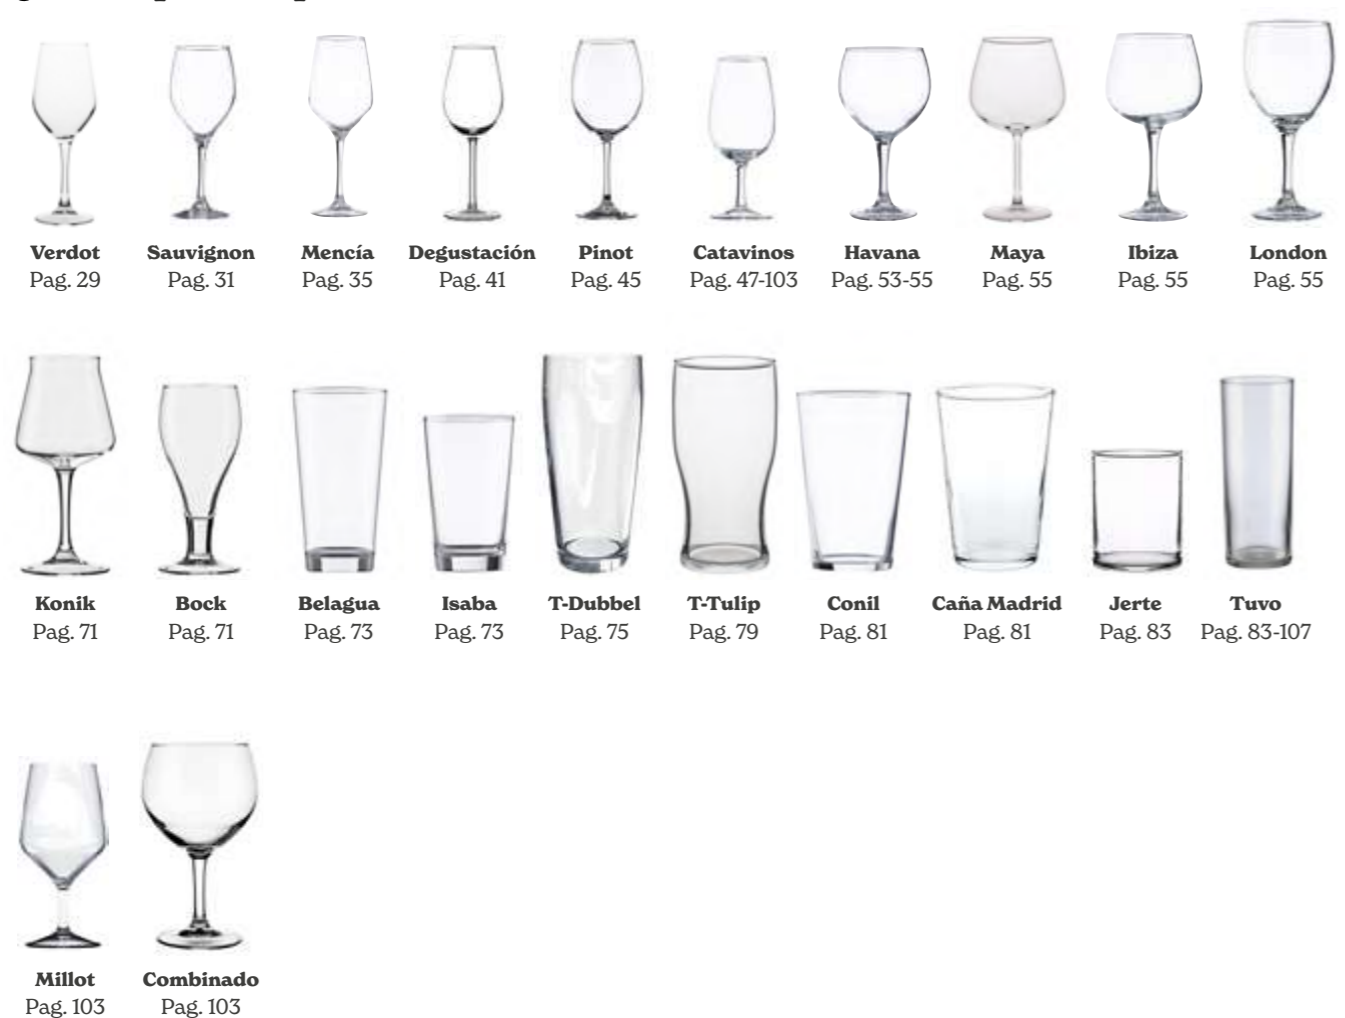

Incremento visual de la capacidad

Apilables

Indicador de llenado

Altura Ideal

Máxima Oxigenación

Amplia Superficie Decorable

Vino

Platine Pag. 13 **Arome** Pag. 15 **Victoria** Pag. 17 **Rodio** Pag. 19 **Albariza** Pag. 21 **Verdot** Pag. 29 **Sauvignon** Pag. 31 **Vintage** Pag. 33 **Mencía** Pag. 35 **Syrah** Pag. 37